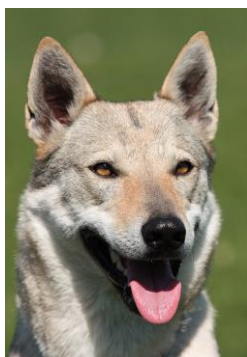

Lobos de la Fuensanta Shiba

Txaigorri Baiza

Ianek Srdcervac

Benjamin Nivisregem

Anne Lee Srdcervac

Boss 2 du Center Club Moloss Wolf

Desiree des Gardiens de la Cour

Crying Wolf Echo